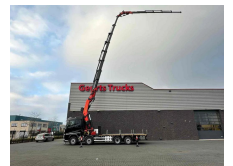

## Volvo 8X2 + PALFINGER PK 110002-SH G + JIB PJ 125 E KRAAN/KRAN/CRANE/GRUA

**Extras**

+31 488 74 54 74  
info@geurtstrucks.com

Buskesdries 14  
6673 DP,  
Andelst  
netherlands

## General-specifications

<b>Id</b>	1790033
<b>Make</b>	Volvo
<b>Type</b>	8X2 + PALFINGER PK 110002-SH G + JIB PJ 125 E KRAAN/KRAN/CRANE/GRUA
<b>Year</b>	2015
<b>Mileage</b>	176.954 km
<b>Construction</b>	Truck-mounted crane
<b>Emissionclass</b>	6