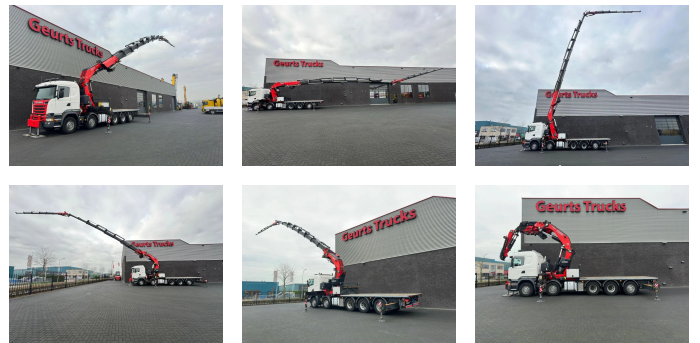

## Scania 10X4 TRIDEM + F1650RA.2.28 + JIB L816 KRAAN/KRAN/CRANE/GRUA

**Extras**

+31 488 74 54 74  
info@geurtstrucks.com

Buskesdries 14  
6673 DP,  
Andelst  
netherlands

## General-specifications

<b>Id</b>	1789966
<b>Make</b>	Scania
<b>Type</b>	10X4 TRIDEM + F1650RA.2.28 + JIB L816 KRAAN/KRAN/CRANE/GRUA
<b>Year</b>	2016
<b>Mileage</b>	171.047 km
<b>Construction</b>	Crane
<b>Emissionclass</b>	6

## Technical-specifications

<b>Fuel</b>	Diesel
<b>Transmission</b>	Automatic
<b>Vehicle identification number</b>	4326
<b>Axle configuration</b>	10x4
<b>Axle count</b>	5
<b>Lifting height</b>	3.550 cm
<b>Lifting capacity</b>	30.000 kg