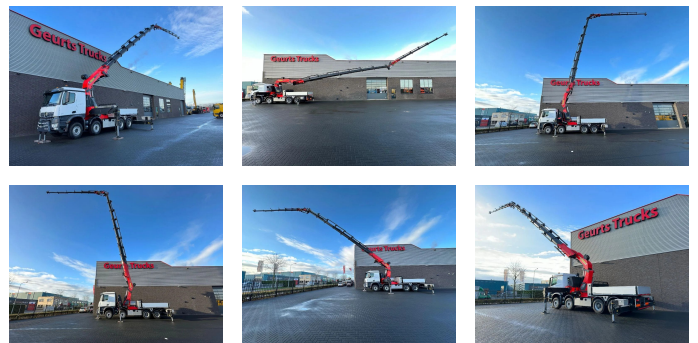

## Mercedes-Benz 8X4 TREKKER-BAKWAGEN COMBI + PALFINGER PK 135.002 G TEC7 + JIB PJ190 E DPS-C NEW/KRAAN/KRAN/CRANE/GRUA

**Extras**

+31 488 74 54 74  
info@geurtstrucks.com

Buskesdries 14  
6673 DP,  
Andelst  
netherlands

## General-specifications

<b>Id</b>	1789933
<b>Make</b>	Mercedes-Benz
<b>Type</b>	8X4 TREKKER-BAKWAGEN COMBI + PALFINGER PK 135.002 G TEC7 + JIB PJ190 E DPS-C NEW/KRAAN/KRAN/CRANE/GRUA
<b>Year</b>	2023
<b>Mileage</b>	883 km
<b>Construction</b>	Crane
<b>Emissionclass</b>	6

## Technical-specifications

<b>First registration date</b>	15-08-2023
<b>Fuel</b>	Diesel
<b>Transmission</b>	Automatic
<b>Vehicle identification number</b>	1259
<b>Axle configuration</b>	8x4
<b>Axle count</b>	4
<b>Lifting height</b>	3.600 cm
<b>Lifting capacity</b>	30.000 kg