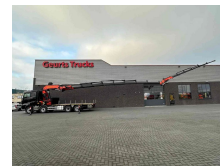

## Volvo 8X2 + PALFINGER PK 110002-SH G + JIB PJ 125 E KRAAN/KRAN/CRANE/GRUA

**Extra's**

+31 488 74 54 74  
info@geurtstrucks.com

Buskesdries 14  
6673 DP,  
Andelst  
netherlands