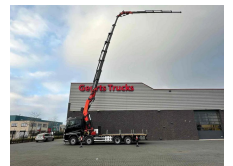

## Volvo 8X2 + PALFINGER PK 110002-SH G + JIB PJ 125 E KRAAN/KRAN/CRANE/GRUA

**Extra's**

+31 488 74 54 74  
info@geurtstrucks.com

Buskesdries 14  
6673 DP,  
Andelst  
netherlands

## General-specifications

<b>Id</b>	1790033
<b>Merk</b>	Volvo
<b>Type</b>	8X2 + PALFINGER PK 110002-SH G + JIB PJ 125 E KRAAN/KRAN/CRANE/GRUA
<b>Bouwjaar</b>	2015
<b>Tellerstand</b>	176.954 km
<b>Opbouw</b>	Kraanwagen
<b>Emissieklasse</b>	6