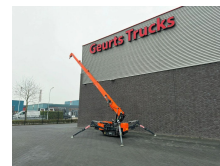

+31 488 74 54 74
info@geurtstrucks.com

Buskesdries 14
6673 DP,
Andelst
netherlands

Jekko SPX328CL ELECTRIC RUPS TELESCOOP KRAAN/RAUPENKRAN/TELESCOPIC CRAWLER CRANE 2023 ONLY 166 HOURS !!!

General-specifications

Id	1790022
Merk	Jekko
Type	SPX328CL ELECTRIC RUPS TELESCOOP KRAAN/RAUPENKRAN/TELESCOPIC CRAWLER CRANE 2023 ONLY 166 HOURS !!!
Bouwjaar	2023
Bedrijfsuren	166
Opbouw	Kraan

Technical-specifications

Datum eerste toelating	17-07-2023
Brandstof	Electrisch
Voertuigidentificatienummer	8621
Ledig gewicht	2.300 kg
Hefhoogte	1.040 cm
Hefcapaciteit	2.800 kg