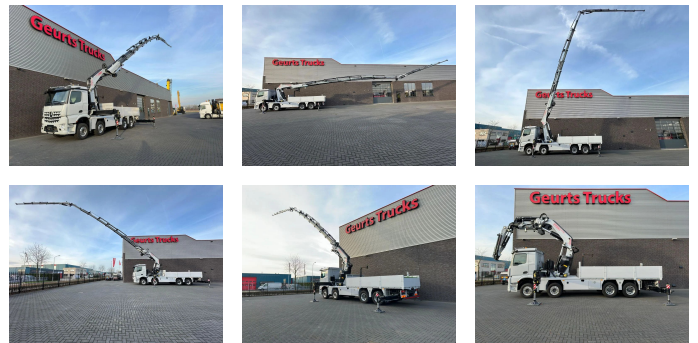

## Mercedes-Benz 8X4 + FASSI F1150RA.2.28 + JIB L616 + LIER KRAAN/KRAN/CRANE/GRUA

**Extra's**

+31 488 74 54 74  
info@geurtstrucks.com

Buskesdries 14  
6673 DP,  
Andelst  
netherlands

## General-specifications

<b>Id</b>	1789990
<b>Merk</b>	Mercedes-Benz
<b>Type</b>	8X4 + FASSI F1150RA.2.28 + JIB L616 + LIER KRAAN/KRAN/CRANE/GRUA
<b>Bouwjaar</b>	2020
<b>Tellerstand</b>	5.266 km
<b>Opbouw</b>	Kraanwagen
<b>Emissieklasse</b>	6