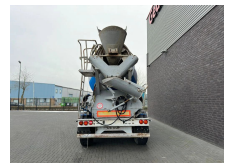

Technical-specifications

Datum eerste toelating	25-03-2005
Voertuigidentificatienummer	0367

€ Op aanvraag