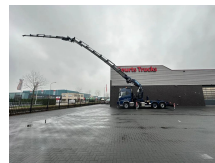

+31 488 74 54 74
info@geurtsstrucks.com

Buskesdries 14
6673 DP,
Andelst
netherlands

Volvo 8X2 + EFFER 1855/8S + JIB 6S HEAVY DUTY KRAAN/KRAN/CRANE/GRUA

Extra's

+31 488 74 54 74
info@geurtstrucks.com

Buskesdries 14
6673 DP,
Andelst
netherlands

General-specifications

| | |
|----------------------|---|
| Id | 1789958 |
| Merk | Volvo |
| Type | 8X2 + EFFER 1855/8S + JIB 6S HEAVY DUTY KRAAN/KRAN/CRANE/GRUA |
| Bouwjaar | 2018 |
| Tellerstand | 124.471 km |
| Opbouw | Kraanwagen |
| Emissieklasse | 6 |