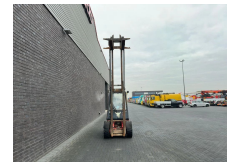

Bouwjaar 1996

Opbouw Heftruck

Technical-specifications

Ledig gewicht 4.370 kg

Hefcapaciteit 2.500 kg

€ Op aanvraag

Extra's