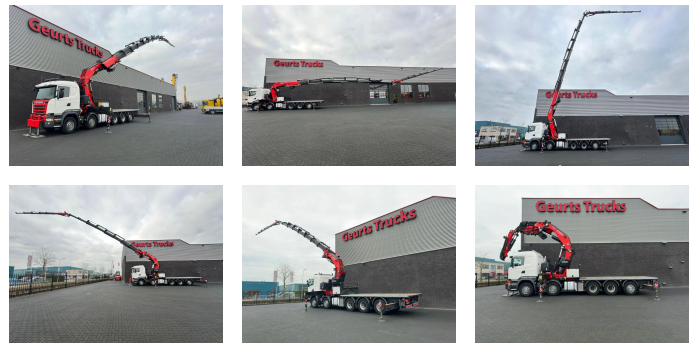

+31 488 74 54 74
info@geurtstrucks.com

Buskesdries 14
6673 DP,
Andelst
netherlands

Scania 10X4 TRIDEM + F1650RA.2.28 + JIB L816 KRAAN/KRAN/CRANE/GRUA

Extra's

+31 488 74 54 74
info@geurtstrucks.com

Buskesdries 14
6673 DP,
Andelst
netherlands

General-specifications

Id	1789966
Merk	Scania
Type	10X4 TRIDEM + F1650RA.2.28 + JIB L816 KRAAN/KRAN/CRANE/GRUA
Bouwjaar	2016
Tellerstand	171.047 km
Opbouw	Kraanwagen
Emissieklasse	6

ABS	Luchthoorn
Achteruitrijcamera	Luchtvering
Airconditioning	Mistlampen
Aluminium brandstoftank	Navigatiesysteem
Centrale deurvergrendeling	PTO
Cruise control	PTO
Elektrisch bedienbare ramen	Roetfilter
Elektrisch verstelbare buitenspiegels	Slaapcabine
Geluidsarm	Snelheidsbegrenzer
Gereedschapskist	Stabiliteitscontrole
Koelkast	Vangmuil
LED verlichting	Zonneklep

Technical-specifications

Brandstof	Diesel
Transmissie	Automaat
Voertuigidentificatienummer	4326
Asconfiguratie	10x4
Aantal assen	5
Hefhoogte	3.550 cm
Hefcapaciteit	30.000 kg

€ Op aanvraag