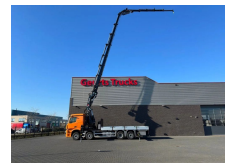

+31 488 74 54 74
info@geurtstrucks.com

Buskesdries 14
6673 DP,
Andelst
netherlands

Mercedes-Benz 8X2 + HIAB 858E-7 + JIB 175X-5 JDC KRAAN/KRAN/CRANE/GRUA/NIEUW/NEW

Extra's

+31 488 74 54 74
info@geurtstrucks.com

Buskesdries 14
6673 DP,
Andelst
netherlands

General-specifications

| | |
|----------------------|---|
| Id | 1789947 |
| Merk | Mercedes-Benz |
| Type | 8X2 + HIAB 858E-7 + JIB 175X-5 JDC KRAAN/KRAN/CRANE/GRUA/NIEUW/NEW |
| Bouwjaar | 2024 |
| Tellerstand | 120 km |
| Opbouw | Kraanwagen |
| Emissieklasse | 6 |

Technical-specifications

| | |
|------------------------------------|------------|
| Datum eerste toelating | 22-03-2024 |
| Brandstof | Diesel |
| Transmissie | Automaat |
| Voertuigidentificatienummer | 3774 |
| Asconfiguratie | 8x2 |
| Aantal assen | 4 |
| Ledig gewicht | 27.340 kg |
| Vermogen in kw | 375 |
| Vermogen in pk | 510 |
| Hefhoogte | 3.100 cm |
| Hefcapaciteit | 22.000 kg |