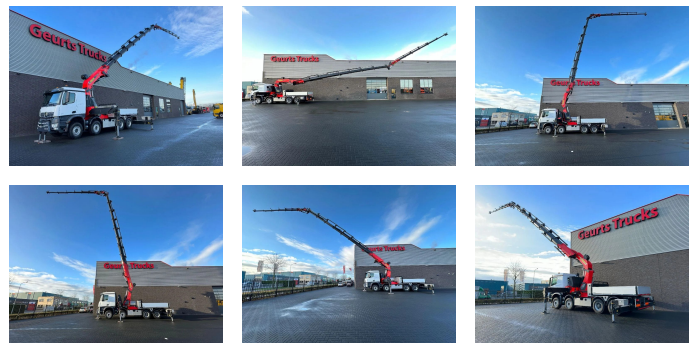

+31 488 74 54 74
info@geurtstrucks.com

Buskesdries 14
6673 DP,
Andelst
netherlands

Mercedes-Benz 8X4 TREKKER-BAKWAGEN COMBI + PALFINGER PK 135.002 G TEC7 + JIB PJ190 E DPS-C NEW/KRAAN/KRAN/CRANE/GRUA

Extra's

+31 488 74 54 74
info@geurtstrucks.com

Buskesdries 14
6673 DP,
Andelst
netherlands

General-specifications

Id	1789933
Merk	Mercedes-Benz
Type	8X4 TREKKER-BAKWAGEN COMBI + PALFINGER PK 135.002 G TEC7 + JIB PJ190 E DPS-C NEW/KRAAN/KRAN/CRANE/GRUA
Bouwjaar	2023
Tellerstand	883 km
Opbouw	Kraanwagen
Emissieklasse	6

Technical-specifications

Datum eerste toelating	15-08-2023
Brandstof	Diesel
Transmissie	Automaat
Voertuigidentificatienummer	1259
Asconfiguratie	8x4
Aantal assen	4
Hefhoogte	3.600 cm
Hefcapaciteit	30.000 kg