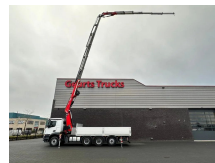

+31 488 74 54 74
info@geurtstrucks.com

Buskesdries 14
6673 DP,
Andelst
netherlands

Mercedes-Benz L 8X4 + FASSI F545RA.2.26 XE-DYNAMIC + JIB L426 KRAAN/KRAN/CRANE/GRUA

Extra's

+31 488 74 54 74
info@geurtstrucks.com

Buskesdries 14
6673 DP,
Andelst
netherlands

General-specifications

Id	1789924
Merk	Mercedes-Benz
Type	L 8X4 + FASSI F545RA.2.26 XE-DYNAMIC + JIB L426 KRAAN/KRAN/CRANE/GRUA
Bouwjaar	2023
Bedrijfsuren	335
Tellerstand	9.956 km
Opbouw	Kraanwagen
Emissieklasse	6