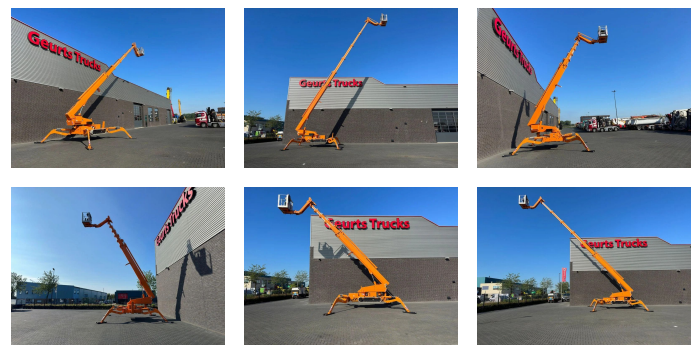

+31 488 74 54 74
info@geurtstrucks.com

Buskesdries 14
6673 DP,
Andelst
netherlands

Teupen LEO 36T TELESCOPIC SPIDER HOOGWERKER/ARBEITSBUHNE/AERIAL WORK PLATFORM DIESEL/ELECTRIC

General-specifications

Id	1789822
Merk	Teupen
Type	LEO 36T TELESCOPIC SPIDER HOOGWERKER/ARBEITSBUHNE/AERIAL WORK PLATFORM DIESEL/ELECTRIC
Bouwjaar	2016
Bedrijfsuren	1.900
Opbouw	Hoogwerker

Technical-specifications

Brandstof	Diesel / Electric
Hefhoogte	3.350 cm
Hefcapaciteit	200 kg

€ Op aanvraag

Extra's