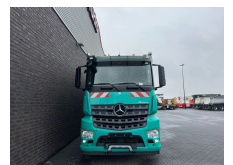

## Mercedes-Benz

8X4 RSP ESE 32/10-DV-K

SAUGBAGGER/SUCTION EXCAVATOR/GRONDZUIGER

**Extra's**

+31 488 74 54 74  
info@geurtstrucks.com

Buskesdries 14  
6673 DP,  
Andelst  
netherlands

## General-specifications

<b>Id</b>	1789639	ABS	Luchtvering
<b>Merk</b>	Mercedes-Benz	Achteruitrijcamera	Mistlampen
<b>Type</b>	8X4 RSP ESE 32/10-DV-K SAUGBAGGER/SUCTIONEXCAVATOR/GRONDZUIGER	Airconditioning	Navigatiesysteem
<b>Bouwjaar</b>	2016	Aluminium brandstoftank	PTO
<b>Tellerstand</b>	72.722 km	Centrale deurvergrendeling	PTO
<b>Opbouw</b>	Kolkenzuiger	Centrale smering	Roetfilter
<b>Emissieklasse</b>	6	Cruise control	Snelheidsbegrenzer
		Elektrisch bedienbare ramen	Spoilers
		Elektrisch verstelbare buitenspiegels	Stabiliteitscontrole
		Geluidsarm	Vangmuil
		Gereedschapskist	Versterkte motorrem
		LED verlichting	Zonneklep
		Luchthoorn	