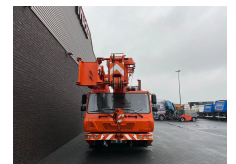

+31 488 74 54 74
info@geurtstrucks.com

Buskesdries 14
6673 DP,
Andelst
netherlands

Grove GMK 2035 E + JIB KRAAN/KRAN/CRANE/GRUA

General-specifications

Id	1789355
Merk	Grove
Type	GMK 2035 E + JIB KRAAN/KRAN/CRANE/GRUA
Bouwjaar	2008
Tellerstand	192.459 km
Opbouw	Weg-terreinkraan

Technical-specifications

Brandstof	Diesel
Voertuigidentificatienummer	12031
Hefhoogte	3.750 cm
Hefcapaciteit	40.000 kg

€ Op aanvraag

Extra's