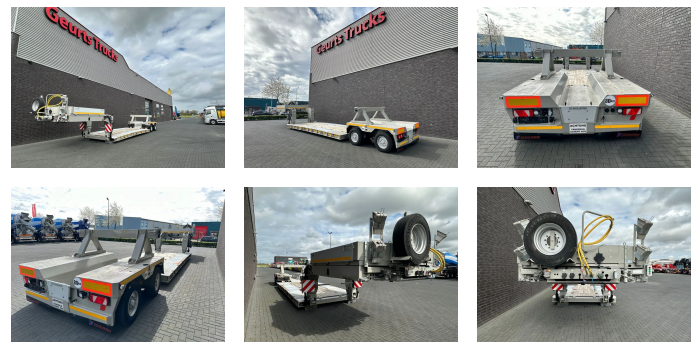

+31 488 74 54 74
info@geurtstrucks.com

Buskesdries 14
6673 DP,
Andelst
netherlands

SCHEUERLE EUROCOMPACT EXTENDABLE DIEPLADER/TIEFLADER/LOWLOADER

General-specifications

Id	1790050
Marca	SCHEUERLE
Tipo	EUROCOMPACT EXTENDABLE DIEPLADER/TIEFLADER/LOWLOADER
Año de construcción	2018
Construcción	Plataforma baja

Technical-specifications

Primera fecha de registro	22-01-2018
Número de identificación del vehículo	7525
Número de ejes	2
Peso vacío	15.120 kg

€ Op aanvraag

Extras