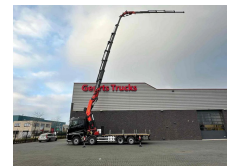

Extras

ABS	horquilla
Aire acondicionado	Limitador de velocidad
Bajo Ruido	Luces de niebla
Bocina de aire	Nevera
Cabina de dormir	Parasol
Caja de herramientas	PTO
Cierre central de puertas	Sistema de navegación
Control de estabilidad	Suspensión neumática
Cruise control	Tanque de combustible de aluminio
Cámara de visión trasera	Ventanas electrónicas
Freno de motor reforzado