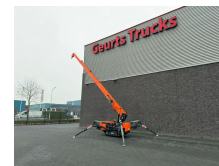

Technical-specifications

Primera fecha de registro	17-07-2023
Combustible	Electrico
Número de identificación del vehículo	8621
Peso vacío	2.300 kg
Elevación de altura	1.040 cm
Capacidad de elevación	2.800 kg