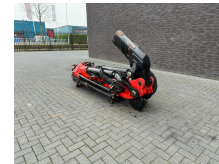

Technical-specifications

€ Op aanvraag