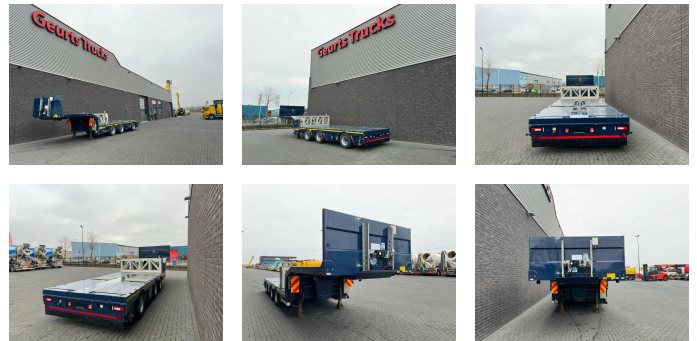

Technical-specifications

Número de identificación del vehículo	9234
Número de ejes	3

€ Op aanvraag

Extras

ABS

Suspensión neumática