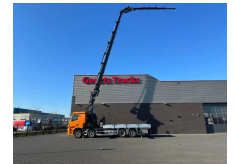

## Mercedes-Benz 8X2 + HIAB 858E-7 + JIB 175X-5 JDC KRAAN/KRAN/CRANE/GRUA/NIEUW/NEW

### General-specifications

Id	1789947
Marca	Mercedes-Benz
Tipo	8X2 + HIAB 858E-7 + JIB 175X-5 JDC KRAAN/KRAN/CRANE/GRUA/NIEUW/NEW
Año de construcción	2024
Kilometraje	120 km
Construcción	Grúa
Clase emisión	6