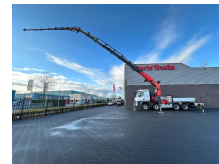

# Mercedes-Benz 8X4 TREKKER-BAKWAGEN COMBI + PALFINGER PK 135.002 G TEC7 + JIB PJ190 E DPS-C NEW/KRAAN/KRAN/CRANE/GRUA

## General-specifications

Id	1789933
Marca	Mercedes-Benz
Tipo	8X4 TREKKER-BAKWAGEN COMBI + PALFINGER PK 135.002 G TEC7 + JIB PJ190 E DPS-C NEW/KRAAN/KRAN/CRANE/GRUA
Año de construcción	2023
Kilometraje	883 km
Construcción	Grúa
Clase emisión	6