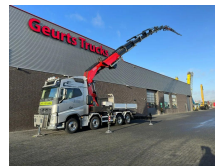

+31 488 74 54 74
info@geurtstrucks.com

Buskesdries 14
6673 DP,
Andelst
netherlands

Volvo 8X2 TREKKER-BAKWAGEN COMBI + FASSI F1650RA.2.28 + JIB L816 KRAAN/KRAN/CRANE/GRUA

Extras

+31 488 74 54 74
info@geurtstrucks.com

Buskesdries 14
6673 DP,
Andelst
netherlands

General-specifications

Id	1789915
Marca	Volvo
Tipo	8X2 TREKKER-BAKWAGEN COMBI + FASSI F1650RA.2.28 + JIB L816 KRAAN/KRAN/CRANE/GRUA
Año de construcción	2018
Kilometraje	175.499 km
Construcción	Grúa
Clase emisión	6

Technical-specifications

Primera fecha de registro	22-10-2018
Combustible	Diesel
Transmisión	Automático
Número de identificación del vehículo	0425
Configuración del eje	8x2
Número de ejes	4
Peso vacío	31.665 kg
Elevación de altura	3.550 cm
Capacidad de elevación	30.000 kg