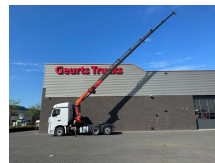

+31 488 74 54 74
info@geurtstrucks.com

Buskesdries 14
6673 DP,
Andelst
netherlands

Mercedes-Benz 2542 6X2 + PALFINGER PK 26002-EH F KRAAN/KRAN/CRANE/GRUA

General-specifications

Id	1789825
Marca	Mercedes-Benz
Tipo	2542 6X2 + PALFINGER PK 26002-EH F KRAAN/KRAN/CRANE/GRUA
Año de construcción	2016
Kilometraje	604.989 km
Construcción	Tractor estándar
Clase emisión	6

Technical-specifications

Primera fecha de registro	07-01-2016
Combustible	Diesel
Transmisión	Automático
Número de identificación del vehículo	2212
Configuración del eje	6x2
Número de ejes	3
Peso vacío	14.450 kg
Cantidad de cilindros	6
Distancia entre ejes	400
Elevación de altura	2.240 cm
Capacidad de elevación	7.300 kg