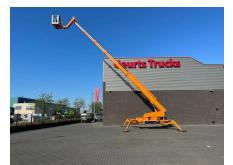

Technical-specifications

Combustible	Diesel / Electrico
Elevación de altura	3.350 cm
Capacidad de elevación	200 kg