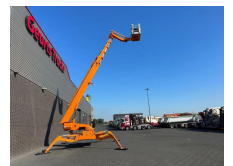

+31 488 74 54 74
info@geurtstrucks.com

Buskesdries 14
6673 DP,
Andelst
netherlands

Teupen LEO 36T TELESCOPIC SPIDER HOOGWERKER/ARBEITSBUHNE/AERIAL WORK PLATFORM DIESEL/ELECTRIC

General-specifications

| | |
|--------------------------------|--|
| Id | 1789822 |
| Marca | Teupen |
| Tipo | LEO 36T TELESCOPIC SPIDER HOOGWERKER/ARBEITSBUHNE/AERIAL WORK PLATFORM DIESEL/ELECTRIC |
| Año de construcción | 2016 |
| Horas de funcionamiento | 1.900 |
| Construcción | Vehículo con plataforma elevadora |

Technical-specifications

| | |
|-------------------------------|--------------------|
| Combustible | Diesel / Electrico |
| Elevación de altura | 3.350 cm |
| Capacidad de elevación | 200 kg |

€ Op aanvraag