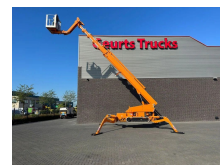

Technical-specifications

Combustible	Diesel / Electrico
Elevación de altura	3.350 cm
Capacidad de elevación	200 kg