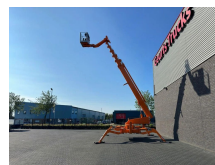

Technical-specifications

Combustible	Diesel / Electrico
Elevación de altura	3.350 cm
Capacidad de elevación	200 kg