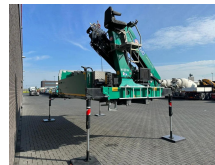

+31 488 74 54 74
info@geurtstrucks.com

Buskesdries 14
6673 DP,
Andelst
netherlands

HMF 2620 K7 KRAAN/KRAN/CRANE/GRUA

General-specifications

Id	1789746
Marca	HMF
Tipo	2620 K7 KRAAN/KRAN/CRANE/GRUA
Año de construcción	2017
Kilometraje	10 km
Construcción	Grúa
Clase emisión	6

Technical-specifications

Combustible	Diesel
Transmisión	Automático
Configuración del eje	8x4
Número de ejes	4
Peso vacío	1 kg
Elevación de altura	2.180 cm
Capacidad de elevación	7.550 kg

Extras

Caja de herramientas