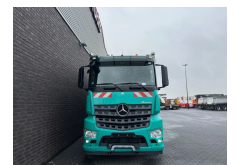

+31 488 74 54 74
info@geurtstrucks.com

Buskesdries 14
6673 DP,
Andelst
netherlands

Mercedes-Benz

8X4 RSP ESE 32/10-DV-K

SAUGBAGGER/SUCTION EXCAVATOR/GRONDZUIGER

Extras

+31 488 74 54 74
info@geurtstrucks.com

Buskesdries 14
6673 DP,
Andelst
netherlands

General-specifications

Id	1789639	ABS	horquilla
Marca	Mercedes-Benz	Aire acondicionado	Limitador de velocidad
Tipo	8X4 RSP ESE 32/10-DV-K SAUGBAGGER/SUCTIONEXCAVATOR/GRONDZUIGER	Bajo Ruido	Lubricación central
Año de construcción	2016	Bocina de aire	Luces de niebla
Kilometraje	72.722 km	Caja de herramientas	Parasol
Construcción	Camión aspirador	Cierre central de puertas	PTO
Clase emisión	6	Control de estabilidad	Sistema de navegacion
		Cruise control	Suspensión neumática
		Cámara de visión trasera	Tanque de combustible de aluminio
		Filtro de partículas	Ventanas electrónicas
		Freno de motor reforzado	