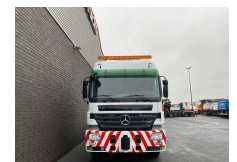

Extras

ABS	horquilla
Aire acondicionado	Limitador de velocidad
Bajo Ruido	Luces de niebla
Bocina de aire	Parasol
Cabina de dormir	PTO
Caja de herramientas	Spoiler para el techo
Cierre central de puertas	Suspensión
Control de estabilidad	Tanque de combustible de aluminio
Cruise control	Ventanas electrónicas
Filtro de partículas