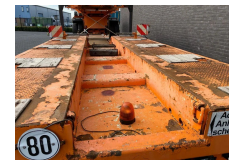

Technical-specifications

Primera fecha de registro	07-02-2007
Número de ejes	5

€ Op aanvraag

Extras

ABS

Lubricación central