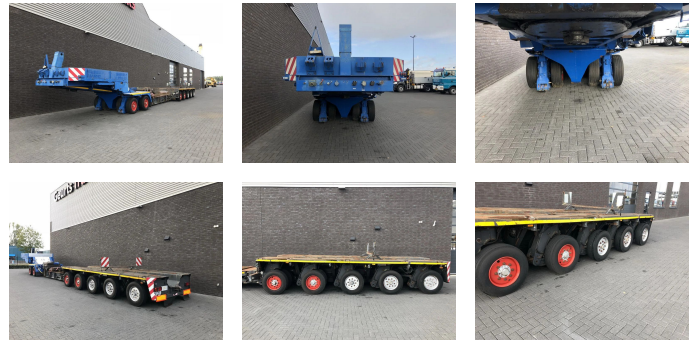

+31 488 74 54 74
info@geurtstrucks.com

Buskesdries 14
6673 DP,
Andelst
netherlands

SCHEUERLE SMDEL TP 2+5 LOWLOADER

General-specifications

Id	1788553
Marca	SCHEUERLE
Tipo	SMDEL TP 2+5 LOWLOADER
Año de construcción	2008
Construcción	Plataforma baja

Technical-specifications

Primera fecha de registro	19-06-2008

€ Op aanvraag

Extras

ABS

Lubricación central