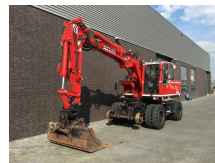

Technical-specifications

Combustible	Diesel
Energía en kw	75
Potencia en caballos de fuerza	102

€ Op aanvraag