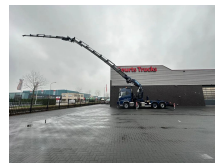

Extras

Aluminium-Kraftstofftank	Navigationssystem
Antiblockiersystem	Nebelleuchten
Elektrische Fensterheber	Partikelfilter
Elektrisch verstellbare Außenspiegel	Schlafkabine
Geräuscharm	Sonnenschutzklappe
Geschwindigkeitsbegrenzer	Stabilitätskontrolle
Geschwindigkeitsregelanlage	Standheizung
Klimaanlage	Werkzeugkasten
Kühlschrank	Zapfwelle (PTO)
Luftfederung	Zentralverriegelung
Lufthorn	Zugmaul