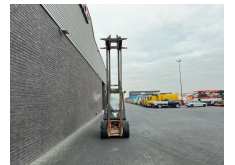

Technical-specifications

Gewicht	4.370 kg
Tragkraft	2.500 kg

€ Auf anfrage