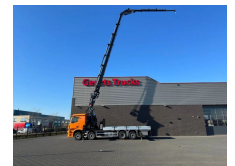

+31 488 74 54 74
info@geurtsstrucks.com

Buskesdries 14
6673 DP,
Andelst
netherlands

Mercedes-Benz 8X2 + HIAB 858E-7 + JIB 175X-5 JDC KRAAN/KRAN/CRANE/GRUA/NIEUW/NEW

General-specifications

Id	1789947
Marke	Mercedes-Benz
Typ	8X2 + HIAB 858E-7 + JIB 175X-5 JDC KRAAN/KRAN/CRANE/GRUA/NIEUW/NEW
Baujahr	2024
Kilometerstand	120 km
Konstruktion	Kranwagen
Schadstoffklasse	6

Technical-specifications

Datum der erstzulassung	22-03-2024
Kraftstoffart	Diesel
Getriebe	Automatik
Fahrzeug-identifizierungsnummer	3774
Radformel	8x2
Anzahl der achsen	4
Gewicht	27.340 kg
Leistung in kw	375
Leistung in ps	510
Hubhöhe	3.100 cm
Tragkraft	22.000 kg