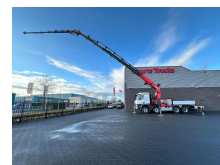

Extras

Aluminium-Kraftstofftank	Navigationssystem
Antiblockiersystem	Nebelleuchten
Elektrische Fensterheber	Partikelfilter
Elektrisch verstellbare Außenspiegel	Retarder
Geräuscharm	Schlafkabine
Geschwindigkeitsbegrenzer	Sonnenschutzklappe
Geschwindigkeitsregelanlage	Stabilitätskontrolle
Klimaanlage	Werkzeugkasten
Luftfederung	Zapfwelle (PTO)
Lufthorn	Zentralverriegelung