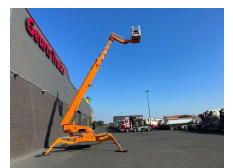

+31 488 74 54 74
info@geurtstrucks.com

Buskesdries 14
6673 DP,
Andelst
netherlands

Teupen LEO 36T TELESCOPIC SPIDER HOOGWERKER/ARBEITSBUHNE/AERIAL WORK PLATFORM DIESEL/ELECTRIC

General-specifications

Id	1789822
Marke	Teupen
Typ	LEO 36T TELESCOPIC SPIDER HOOGWERKER/ARBEITSBUHNE/AERIAL WORK PLATFORM DIESEL/ELECTRIC
Baujahr	2016
Betriebsstd.	1.900
Konstruktion	Hebebühne

Technical-specifications

Kraftstoffart	Diesel / Elektrisch
Hubhöhe	3.350 cm
Tragkraft	200 kg

€ Auf anfrage

Extras