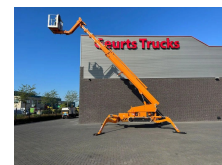

Technical-specifications

Kraftstoffart	Diesel / Elektrisch
Hubhöhe	3.350 cm
Tragkraft	200 kg