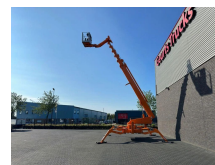

Technical-specifications

Kraftstoffart	Diesel / Elektrisch
Hubhöhe	3.350 cm
Tragkraft	200 kg