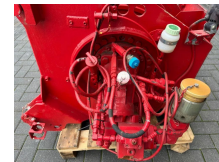

Technical-specifications

€ Auf anfrage