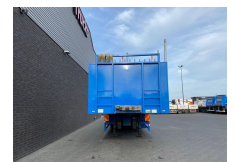

Extras

Antiblockiersystem

Luftfederung

Hubachse