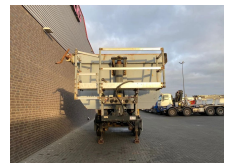

Extras

Antiblockiersystem

Hubachse