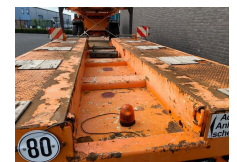

Technical-specifications

Datum der eratzulassung	07-02-2007
Anzahl der achsen	5

€ Auf anfrage

Extras

Antiblockiersystem

Zentralschmierung

Hubachse